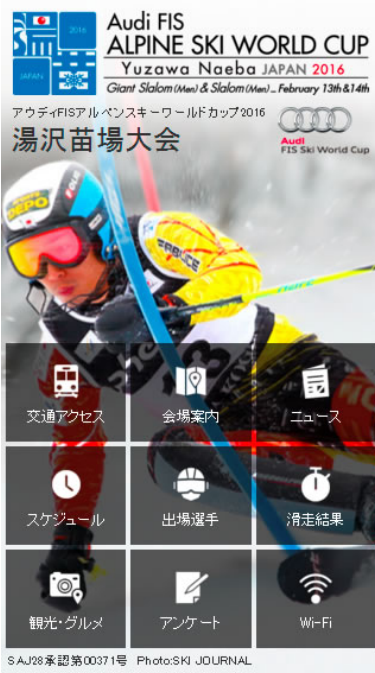

本アプリにおいては、アルペンスキーワールドカップの大会概要だけでなく、大会当日の滑走結果を速報で確認することができる機能や、シャトルバスの乗り場情報など、大会を盛り上げ、サポートする様々なコンテンツを提供しています。また、会場周辺や最寄り駅 JR 越後湯沢駅周辺のグルメや温泉などの情報も配信してまいります。

== 記 ==

■ 基本情報

アプリ名	「アウディFISアルペンスキーワールドカップ2016湯沢苗場大会」アプリ	
対象OS	iOS 7.0以上 Android 4.2以上	
対応言語	日本語・英語	
主なメニュー	交通アクセス	シャトルバスの乗り場情報や発着所マップ等、大会会場までの交通アクセス情報を掲載します。
	会場案内	大会会場内のマップ及びホテル館内図、駐車場位置案内を掲載します。
	スケジュール	大会スケジュール、選手の滑走順リストを掲載します。
	出場選手	出場選手リストを掲載します。
	滑走結果	選手の滑走結果を速報で掲載します。
	観光グルメ	会場周辺やJR越後湯沢駅周辺の観光情報やグルメ情報を掲載します。
	FAQ	大会に関する質問と回答を掲載します。
	Wi-Fiマップ (外国人向け)	外国人向けのWi-Fiアクセスポイント情報を掲載します。
	アンケート	観戦者アンケートを実施します。
	大会ニュース	大会に関するニュースを配信します。

■ ダウンロード URL

<AppStore>

<https://itunes.apple.com/us/app/audi-fis-alpine-ski-world/id1078547684?l=ja&ls=1&mt=8>

<GoolePlay>

https://play.google.com/store/apps/details?id=jp.co.ntt_ad.fis

■ 画面イメージ

※本アプリの著作権その他の知的財産権は、NTTアドまたは正当な権利を有する第三者に帰属します。
 ※「Japan Travel Guide」ロゴは、NTTアドの商標（登録出願中）です。