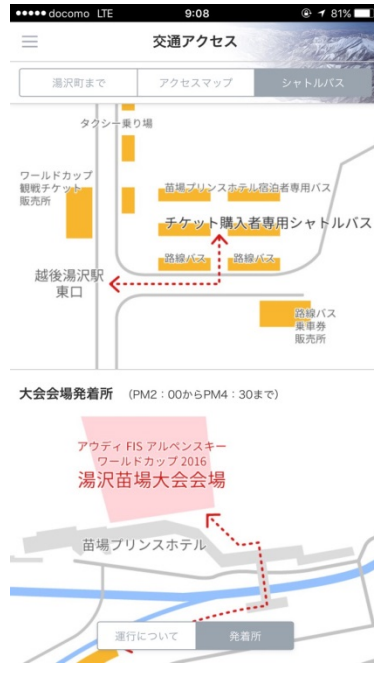

本アプリにおいては、アルペンスキーワールドカップの大会概要だけでなく、大会当日の滑走結果を速報で確認することができる機能や、シャトルバスの乗り場情報など、大会を盛り上げ、サポートする様々なコンテンツを提供しています。また、会場周辺や最寄り駅 JR 越後湯沢駅周辺のグルメや温泉などの情報も配信してまいります。

== 記 ==

■ 基本情報

アプリ名	「アウディFISアルペンスキーワールドカップ2016湯沢苗場大会」アプリ	
対象OS	iOS 7.0以上 Android 4.2以上	
対応言語	日本語・英語	
主なメニュー	交通アクセス	シャトルバスの乗り場情報や発着所マップ等、大会会場までの交通アクセス情報を掲載します。
	会場案内	大会会場内のマップ及びホテル館内図、駐車場位置案内を掲載します。
	スケジュール	大会スケジュール、選手の滑走順リストを掲載します。
	出場選手	出場選手リストを掲載します。
	滑走結果	選手の滑走結果を速報で掲載します。
	観光グルメ	会場周辺やJR越後湯沢駅周辺の観光情報やグルメ情報を掲載します。
	FAQ	大会に関する質問と回答を掲載します。
	Wi-Fiマップ (外国人向け)	外国人向けのWi-Fiアクセスポイント情報を掲載します。
	アンケート	観戦者アンケートを実施します。
	大会ニュース	大会に関するニュースを配信します。

■ ダウンロード URL

<AppStore>

<https://itunes.apple.com/us/app/audi-fis-alpine-ski-world/id1078547684?l=ja&ls=1&mt=8>

<GoolePlay>

https://play.google.com/store/apps/details?id=jp.co.ntt_ad.fis

■ 画面イメージ

※本アプリの著作権その他の知的財産権は、NTTアドまたは正当な権利を有する第三者に帰属します。
 ※「Japan Travel Guide」ロゴは、NTTアドの商標（登録出願中）です。

<本件お問い合わせ>

組織委員会広報事務局（浅野） TEL：080-4793-5494 MAIL：media@yuzawanaeba.jp

NTTアド（波木井） TEL:03-5745-7719 MAIL：info@jtg.jp

以上

Audi FIS Alpine Ski World Cup Yuzawa Naeba Competition 2016 Supplying the Official Smartphone App (iOS, Android) for the Competition

The Organizing Committee for the 2016 FIS Alpine Ski World Cup Yuzawa Naeba Competition (hereinafter “Organizing Committee”) and NTT Advertising, Inc. (hereinafter “NTT Ad”) have released the official competition smartphone app (hereinafter “the App”) for the Audi FIS Alpine Ski World Cup Yuzawa Naeba Competition 2016, to be held at the Naeba Ski Resort (Mikuni, Yuzawa, Minami-Uonuma District, Niigata Prefecture) on February 13 (Sat.) to 14 (Sun.).